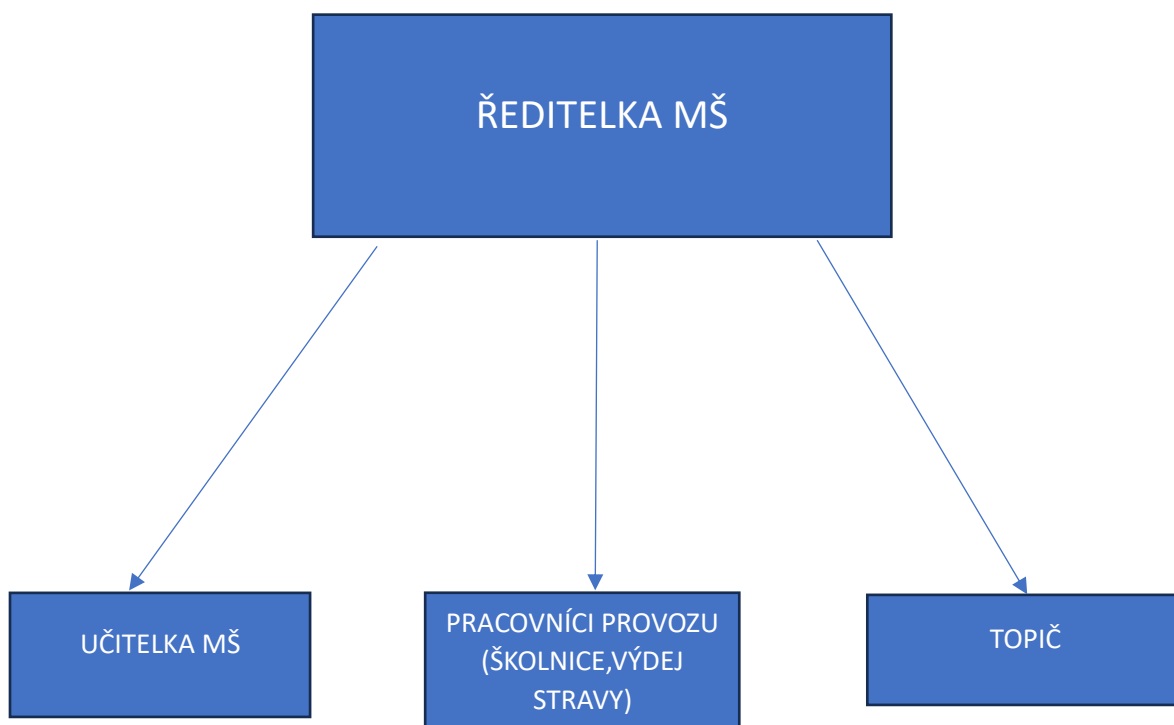

ORGANIZAČNÍ ŘÁD – SCHÉMA

MATEŘSKÁ ŠKOLA MALÁ MORAVA, přís.organizace, Vysoký Potok 40, Hanušovice 78833

Platnost: 1.9.2023

Účinnost: 1.9.2023

Anna Hošková DiS.

Ředitelka MŠ